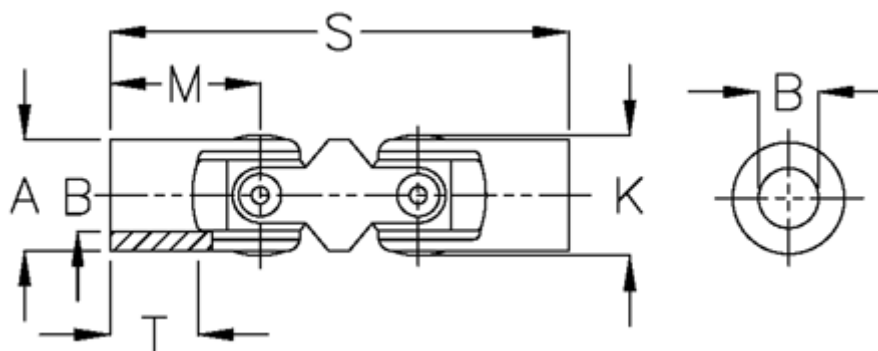

Varenummer: 07725300  
Beskrivelse: Dobbelt krydsled med glideleje  
0.725.300

## Mål

A	= 25
B H7	= 16
K	= 26.5
M	= 37
MD max. Nm	= 30
s	= 104
T	= 22